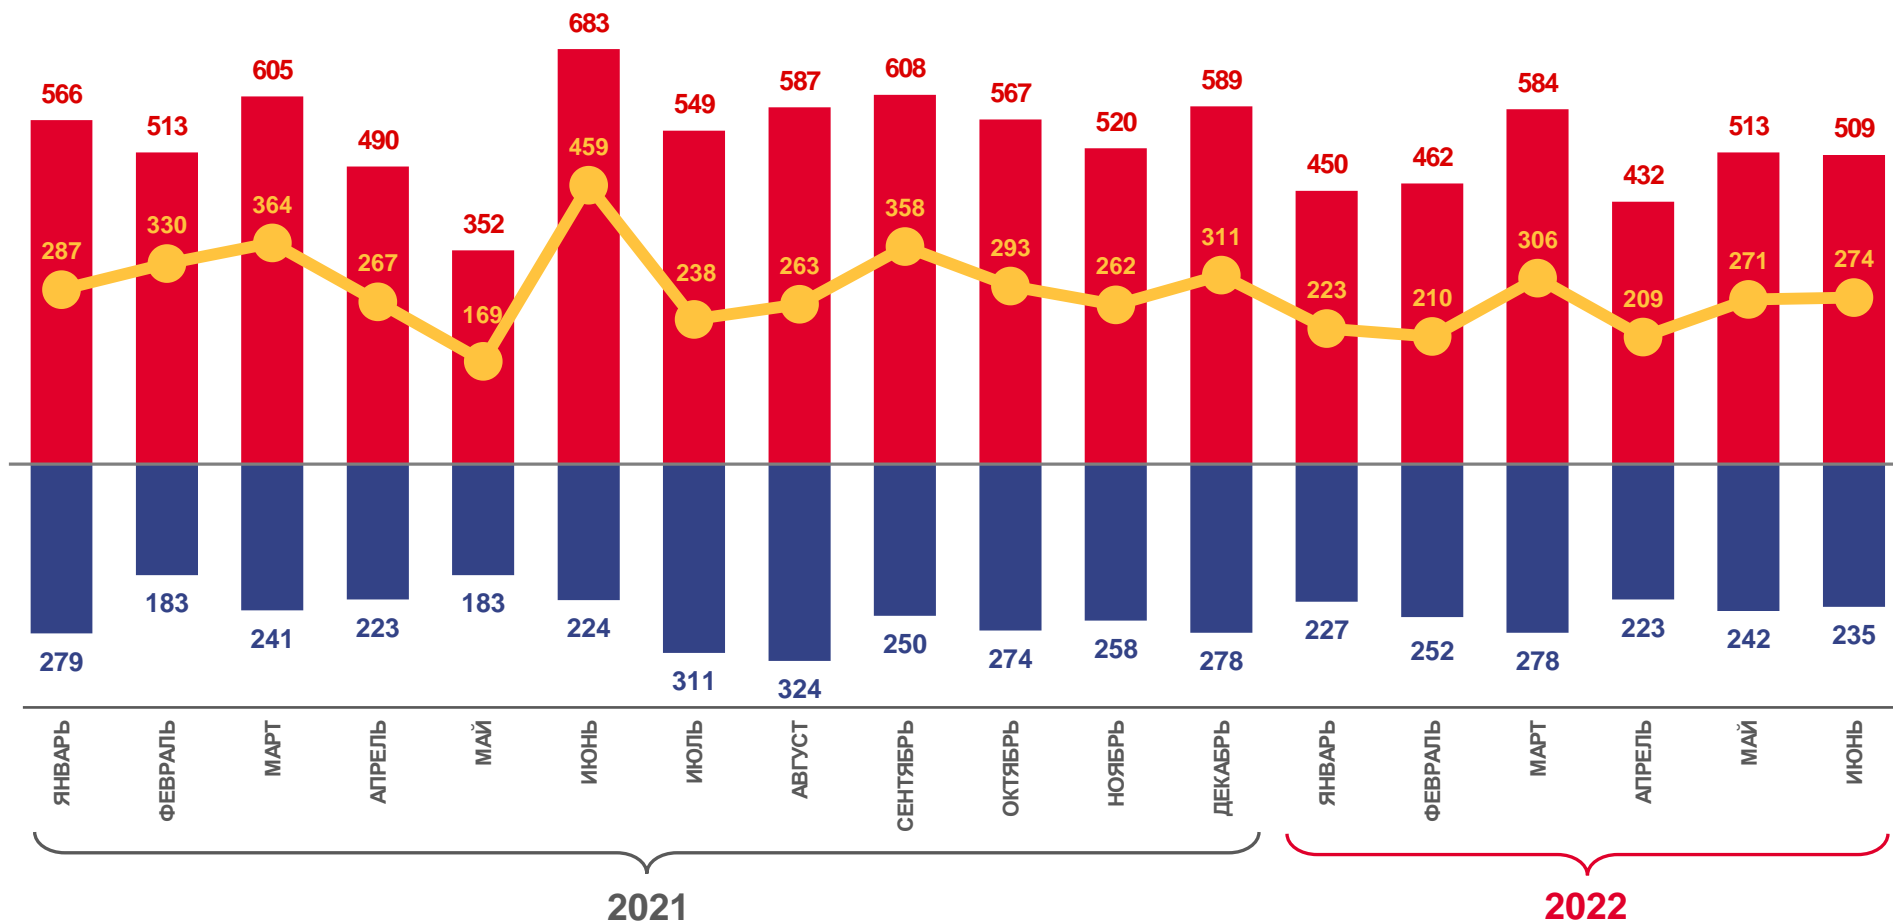

# Естественное движение населения в Республике Тыва

январь – июнь 2022 года

# ЕСТЕСТВЕННОЕ ДВИЖЕНИЕ НАСЕЛЕНИЯ

человек

Январь-июнь  
2022 года

Естественный прирост,  
убыль (-)

человек

**1 493**

в расчете  
на 1 000 человек

**9,0**

■ Число родившихся

■ Число умерших

— Естественный прирост, убыль (-)