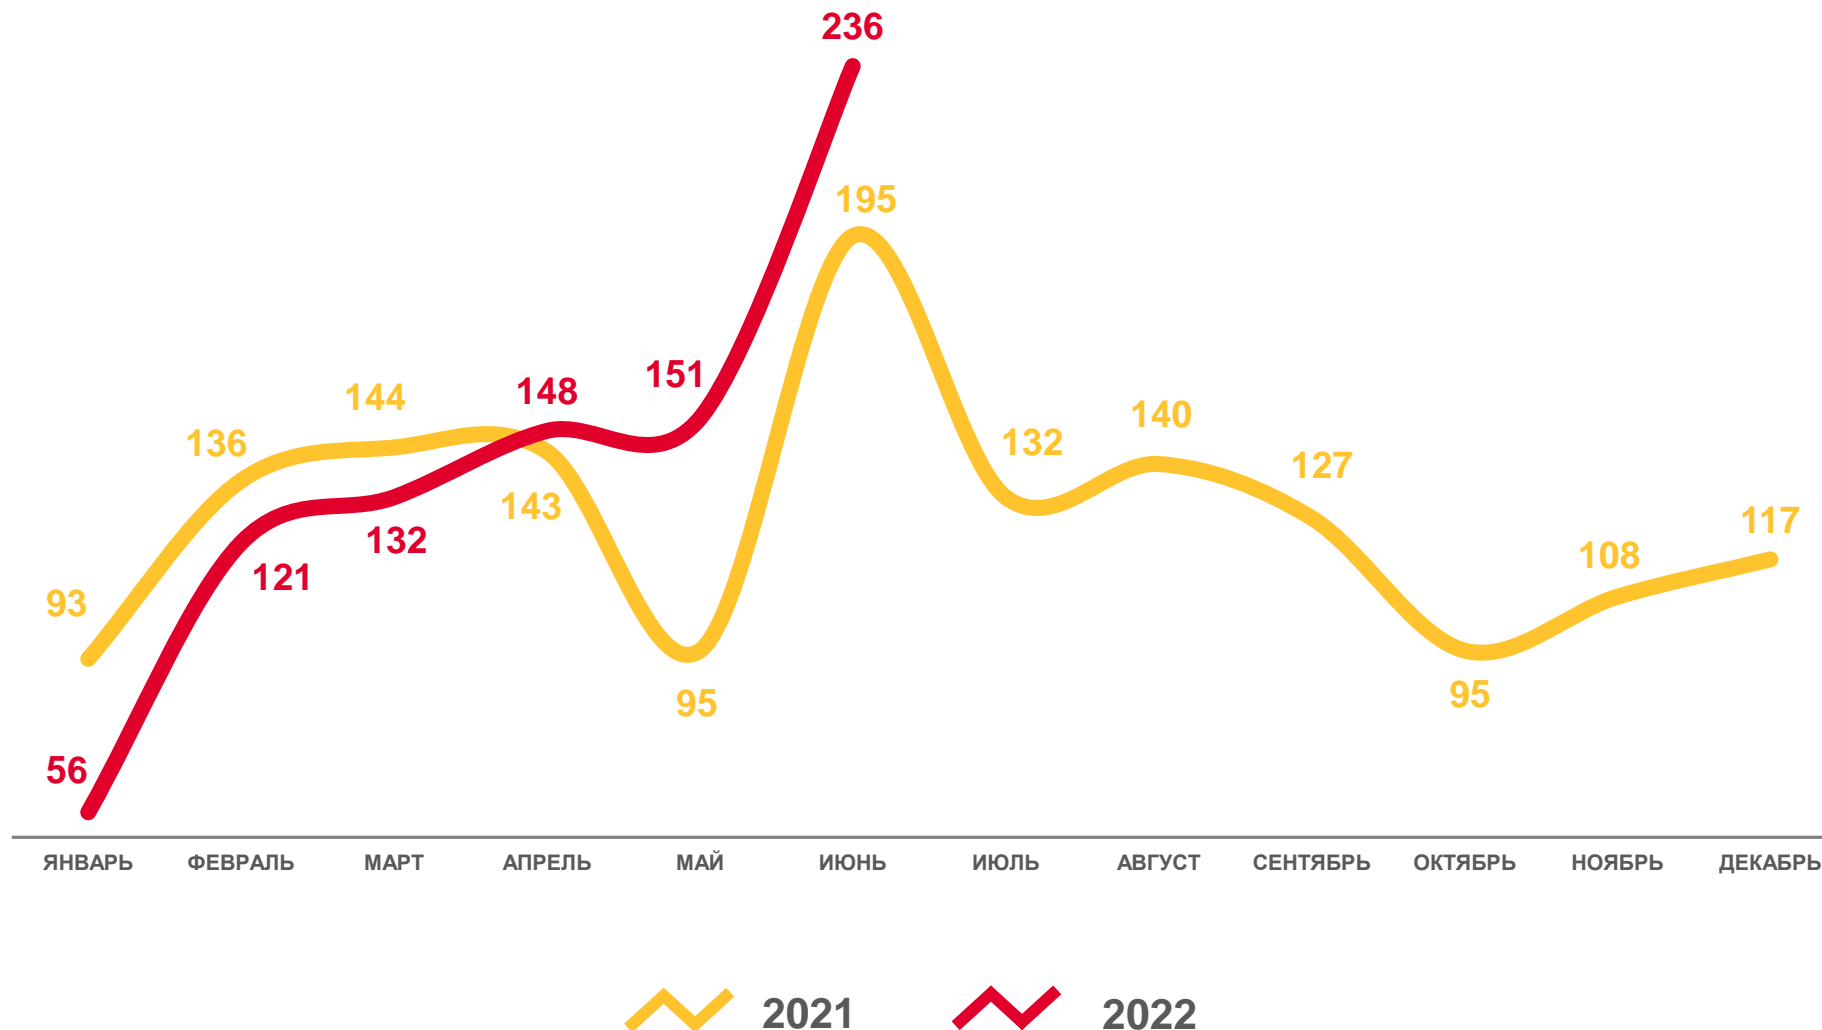

ЧИСЛО ЗАРЕГИСТРИРОВАННЫХ БРАКОВ

единиц

Январь-июнь
2022 года

единиц

844

в расчете
на 1 000 человек

5,1